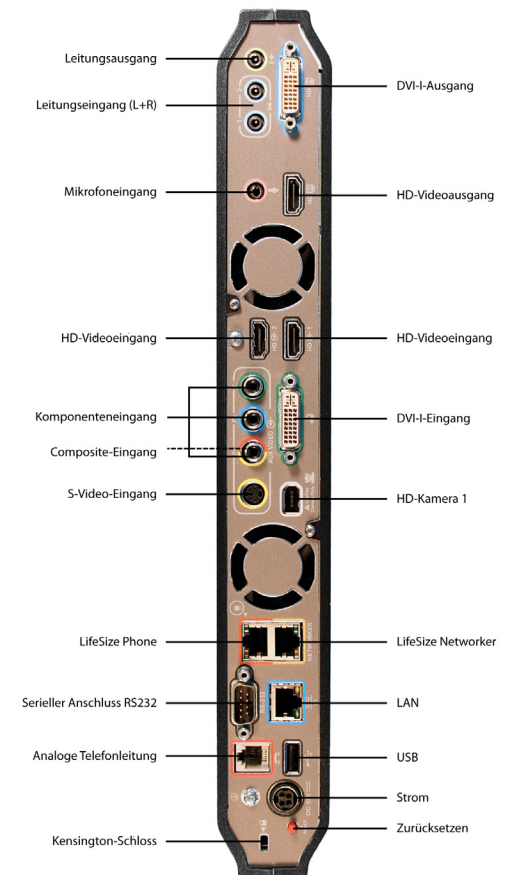

Systemverwaltung

Vorkonfiguriertes Setup über Web-Schnittstellen- und -Verwaltungstool
SNMP
1 DB-9 RS-232-Anschluss, der als Steuerelement konfiguriert werden kann
Sicherungs- und Wiederherstellungsfunktionalität
JPEG-Schnappschüsse über Web-Schnittstelle

Strom

100 - 240 V~, 50 - 60 Hz, 2,5 A über externes Netzteil

Umgebungsdaten

Betriebstemperatur: 0 bis 40°C
Luftfeuchtigkeit, Betrieb: 15 % bis 85 %, nicht kondensierend
Lagerungstemperatur: -20 bis 60°C
Luftfeuchtigkeit, Lagerung: 10 % bis 90 %, nicht kondensierend

Codec-Abmessungen

Breite: 373,9 mm
Tiefe: 225 mm
Höhe: 48,3 mm
Gewicht: 2,24 kg

Behördliche Modellnummer
LifeSize Room 220 = LFZ-015

Für weitere Informationen: www.lifesize.com/support

Die Informationen in diesem Dokument können ohne Vorankündigung geändert werden. LifeSize® ist die eingetragene Marke oder Marke von LifeSize Communications Inc. Alle anderen Marken sind Eigentum ihrer jeweiligen Inhaber. Für Verweise auf Patente, die LifeSize®-Produkte abdecken, siehe <http://www.lifesize.com/support/legal>. © Copyright 2009. Alle Rechte vorbehalten. Oktober 2009.

Unternehmenszentrale: 901 S. Mopac Expressway Building 3, Suite 300 Austin, Texas 78746 USA
Tel.: +1 512 347 9300
Fax: +1 512 347 9301
E-Mail: info@lifesize.com
www.lifesize.com

EMEA: LifeSize Communications
Gebührenfrei in Europa
008000 999 09 799

APAC: LifeSize Communications
Hongkong
Tel.: +852 8239 3695